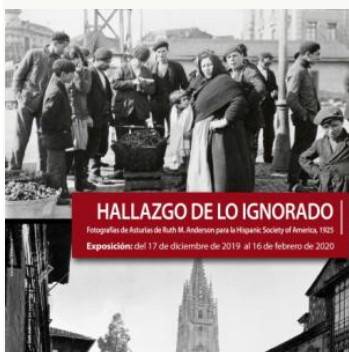

Hallazgo de lo ignorado. Exposición en Avilés

EXPOSICIONES

Fecha: viernes 24 de enero de 2020

Próximas fechas:

- domingo 16 de febrero de 2020

Hora: Todo el día

Localización: Museo de Historia Urbana de Avilés - Avilés

El Museo de Historia Urbana de Avilés acoge la muestra Hallazgo de lo ignorado, fotografías de Ruth Matilda Anderson para la Hispanic Society of America, 1925, entre los días 17 de diciembre al 16 de febrero. Un compendio de 88 fotografías realizadas en 1925 por la fotógrafa estadounidense, que llegó a España por encargo de la Hispanic Society...

[Ver contenido web](#)

¿A qué jugamos?. Exposición en Gijón

EXPOSICIONES